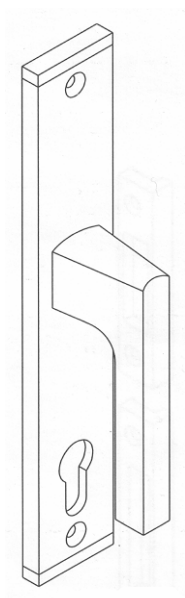

Katalog okova za PVC profile

Naziv	Prihvatnik (srebrni)
Code	7.830.000.101
Šifra	0015

Naziv	Prihvatnik
Code	FiratTEK
Šifra	0137

Naziv	75 mm šarka (pante)
Code	7.830.000.300
Šifra	0019

Naziv	90 mm šarka (pante)
Code	7.830.000.400
Šifra	0020

Naziv	70mm nosač prečke
Code	7.830.002.600
Šifra	0024

Naziv	kvaka za prozor
Code	7.270.003.001
Šifra	0021

Naziv	kvaka za vrata
Code	7.290.001.000
Šifra	0022

Naziv	kvaka sanitar
Code	7.290.002.000
Šifra	0023

NAZIV	CODE	ŠIFRA	OZNAKA NA SLIKAMA	
			kom	
Set za glavno krilo	WST	0114	20	2
			50	1
			53	1
			54	1
Set za pom. krilo	WSGP1	0115	50	1
			53	1
			54	1
			55	1
Gornja šarka	WUMP13	0116	52	
Donji prihvatnik	WM70	0117	30	
Makaza 350-600	WMKP 1	0118	10	
Makaza 570-830	WMKP 2	0119	10	
Makaza 790-1040	WMKP 3	0120	10	
Zatv. v 570-900	WIDP 1	0121	2	
Zatv. v 800-1150	WIDP 2	0122	2	
Zatv. v 1100-1450	WIDP 3	0123	2	
Zatv. v 1700-2050	WIDP 5	0124	2	
Zatv. v 2000-2500	WIDP 6	0125	2	
Zatv. hor. 800-1450	WYK 1	0126	41	
Leđni 850-1300	WOK 1	0127	40	
Leđni 1200-1500	WOK 2	0128	40	
Leđni 1600-2050	WOK 4	0129	40	
Ugao donji pom.krila	WKD 2	0130	22	
Ugao gornji pom.krila	WKD 3	0131	21	
Zatv.pk. 800-1150	WCKD 2	0132	5	
Zatv.pk. 1100-1450	WCKD 3	0133	5	
Zatv.pk. 1700-2050	WCKD 5	0134	5	
Zatv.pk. 2050-2500	WCKD 6	0135	5	
Srednja šarka pom.	WBM 1	0136	56	