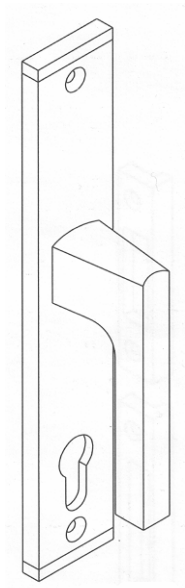

Katalog okova za PVC profile

Naziv	Prihvatnik (srebrni)
Code	7.830.000.101
Šifra	0015

Naziv	Prihvatnik
Code	FiratTEK
Šifra	0137

Naziv	75 mm šarka (pante)
Code	7.830.000.300
Šifra	0019

Naziv	90 mm šarka (pante)
Code	7.830.000.400
Šifra	0020

Naziv	70mm nosač prečke
Code	7.830.002.600
Šifra	0024

Naziv	kvaka za prozor
Code	7.270.003.001
Šifra	0021

Naziv	kvaka za vrata
Code	7.290.001.000
Šifra	0022

Naziv	kvaka sanitar
Code	7.290.002.000
Šifra	0023

NAZIV	CODE	ŠIFRA	OZNAKA NA SLIKAMA	
			kom	
Set za glavno krilo	WST	0114	20	2
			50	1
			53	1
			54	1
Set za pom. krilo	WSGP1	0115	50	1
			53	1
			54	1
			55	1
Gornja šarka	WUMP13	0116	52	
Donji prihvatnik	WM70	0117	30	
Makaza 350-600	WMKP 1	0118	10	
Makaza 570-830	WMKP 2	0119	10	
Makaza 790-1040	WMKP 3	0120	10	
Zatv. v 570-900	WIDP 1	0121	2	
Zatv. v 800-1150	WIDP 2	0122	2	
Zatv. v 1100-1450	WIDP 3	0123	2	
Zatv. v 1700-2050	WIDP 5	0124	2	
Zatv. v 2000-2500	WIDP 6	0125	2	
Zatv. hor. 800-1450	WYK 1	0126	41	
Leđni 850-1300	WOK 1	0127	40	
Leđni 1200-1500	WOK 2	0128	40	
Leđni 1600-2050	WOK 4	0129	40	
Ugao donji pom.krila	WKD 2	0130	22	
Ugao gornji pom.krila	WKD 3	0131	21	
Zatv.pk. 800-1150	WCKD 2	0132	5	
Zatv.pk. 1100-1450	WCKD 3	0133	5	
Zatv.pk. 1700-2050	WCKD 5	0134	5	
Zatv.pk. 2050-2500	WCKD 6	0135	5	
Srednja šarka pom.	WBM 1	0136	56	