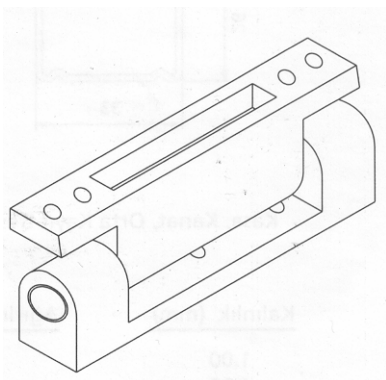

Katalog okova za PVC profile

Naziv	Prihvatnik (srebrni)
Code	7.830.000.101
Šifra	0015

Naziv	Prihvatnik
Code	FiratTEK
Šifra	0137

Naziv	75 mm šarka (pante)
Code	7.830.000.300
Šifra	0019

Naziv	90 mm šarka (pante)
Code	7.830.000.400
Šifra	0020

Naziv	70mm nosač prečke
Code	7.830.002.600
Šifra	0024

Naziv	kvaka za prozor
Code	7.270.003.001
Šifra	0021

Naziv	kvaka za vrata
Code	7.290.001.000
Šifra	0022

Naziv	kvaka sanitar
Code	7.290.002.000
Šifra	0023

NAZIV	CODE	ŠIFRA	OZNAKA NA SLIKAMA	
			kom	
Set za glavno krilo	WST	0114	20	2
			50	1
			53	1
			54	1
Set za pom. krilo	WSGP1	0115	50	1
			53	1
			54	1
			55	1
Gornja šarka	WUMP13	0116	52	
Donji prihvatnik	WM70	0117	30	
Makaza 350-600	WMKP 1	0118	10	
Makaza 570-830	WMKP 2	0119	10	
Makaza 790-1040	WMKP 3	0120	10	
Zatv. v 570-900	WIDP 1	0121	2	
Zatv. v 800-1150	WIDP 2	0122	2	
Zatv. v 1100-1450	WIDP 3	0123	2	
Zatv. v 1700-2050	WIDP 5	0124	2	
Zatv. v 2000-2500	WIDP 6	0125	2	
Zatv. hor. 800-1450	WYK 1	0126	41	
Leđni 850-1300	WOK 1	0127	40	
Leđni 1200-1500	WOK 2	0128	40	
Leđni 1600-2050	WOK 4	0129	40	
Ugao donji pom.krila	WKD 2	0130	22	
Ugao gornji pom.krila	WKD 3	0131	21	
Zatv.pk. 800-1150	WCKD 2	0132	5	
Zatv.pk. 1100-1450	WCKD 3	0133	5	
Zatv.pk. 1700-2050	WCKD 5	0134	5	
Zatv.pk. 2050-2500	WCKD 6	0135	5	
Srednja šarka pom.	WBM 1	0136	56	