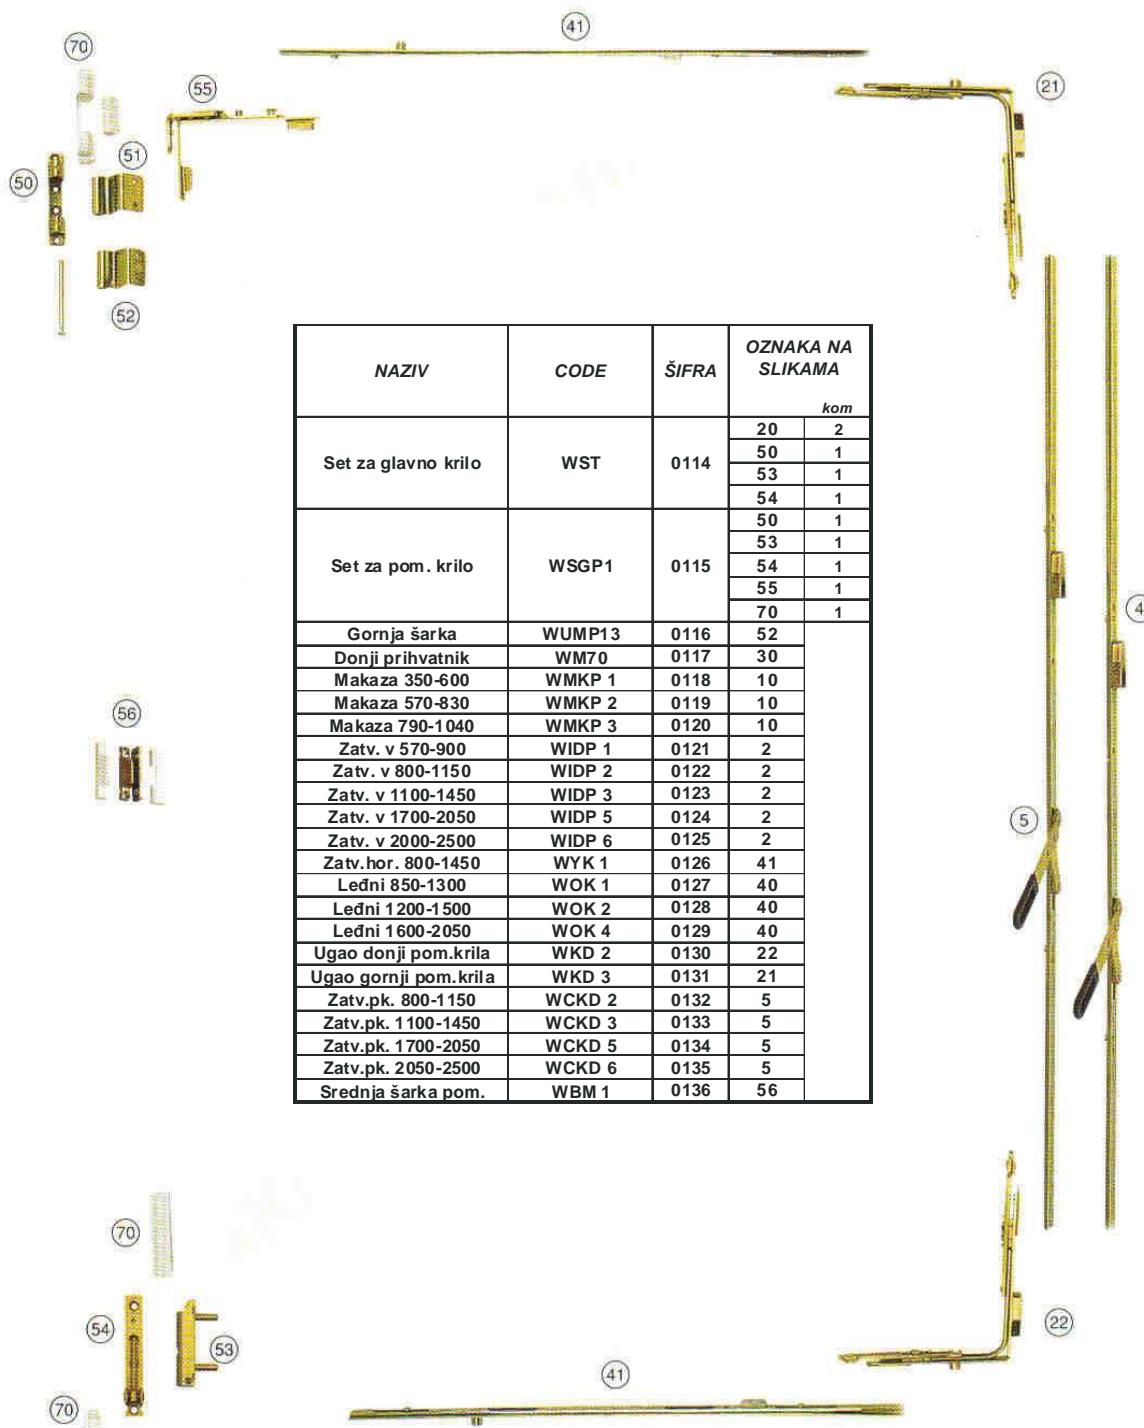

Naziv	70mm nosač prečke
Code	7.830.002.600
Šifra	0024

Naziv	kvaka za prozor
Code	7.270.003.001
Šifra	0021

Naziv	kvaka za vrata
Code	7.290.001.000
Šifra	0022

Naziv	kvaka sanitar
Code	7.290.002.000
Šifra	0023

NAZIV	CODE	ŠIFRA	OZNAKA NA SLIKAMA	
			kom	
Set za glavno krilo	WST	0114	20	2
			50	1
			53	1
			54	1
Set za pom. krilo	WSGP1	0115	50	1
			53	1
			54	1
			55	1
Gornja šarka	WUMP13	0116	52	
Donji prihvatnik	WM70	0117	30	
Makaza 350-600	WMKP 1	0118	10	
Makaza 570-830	WMKP 2	0119	10	
Makaza 790-1040	WMKP 3	0120	10	
Zatv. v 570-900	WIDP 1	0121	2	
Zatv. v 800-1150	WIDP 2	0122	2	
Zatv. v 1100-1450	WIDP 3	0123	2	
Zatv. v 1700-2050	WIDP 5	0124	2	
Zatv. v 2000-2500	WIDP 6	0125	2	
Zatv. hor. 800-1450	WYK 1	0126	41	
Leđni 850-1300	WOK 1	0127	40	
Leđni 1200-1500	WOK 2	0128	40	
Leđni 1600-2050	WOK 4	0129	40	
Ugao donji pom.krila	WKD 2	0130	22	
Ugao gornji pom.krila	WKD 3	0131	21	
Zatv.pk. 800-1150	WCKD 2	0132	5	
Zatv.pk. 1100-1450	WCKD 3	0133	5	
Zatv.pk. 1700-2050	WCKD 5	0134	5	
Zatv.pk. 2050-2500	WCKD 6	0135	5	
Srednja šarka pom.	WBM 1	0136	56	