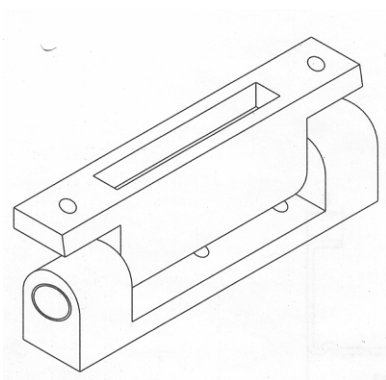

Katalog okova za PVC profile

Naziv	Prihvatnik (srebrni)
Code	7.830.000.101
Šifra	0015

Naziv	Prihvatnik
Code	FiratTEK
Šifra	0137

Naziv	75 mm šarka (pante)
Code	7.830.000.300
Šifra	0019

Naziv	90 mm šarka (pante)
Code	7.830.000.400
Šifra	0020

NAZIV	CODE	ŠIFRA	OZNAKA NA SLIKAMA	
			kom	
Set za glavno krilo	WST	0114	20	2
			50	1
			53	1
			54	1
Set za pom. krilo	WSGP1	0115	50	1
			53	1
			54	1
			55	1
Gornja šarka	WUMP13	0116	52	
Donji prihvatnik	WM70	0117	30	
Makaza 350-600	WMKP 1	0118	10	
Makaza 570-830	WMKP 2	0119	10	
Makaza 790-1040	WMKP 3	0120	10	
Zatv. v 570-900	WIDP 1	0121	2	
Zatv. v 800-1150	WIDP 2	0122	2	
Zatv. v 1100-1450	WIDP 3	0123	2	
Zatv. v 1700-2050	WIDP 5	0124	2	
Zatv. v 2000-2500	WIDP 6	0125	2	
Zatv. hor. 800-1450	WYK 1	0126	41	
Leđni 850-1300	WOK 1	0127	40	
Leđni 1200-1500	WOK 2	0128	40	
Leđni 1600-2050	WOK 4	0129	40	
Ugao donji pom.krila	WKD 2	0130	22	
Ugao gornji pom.krila	WKD 3	0131	21	
Zatv.pk. 800-1150	WCKD 2	0132	5	
Zatv.pk. 1100-1450	WCKD 3	0133	5	
Zatv.pk. 1700-2050	WCKD 5	0134	5	
Zatv.pk. 2050-2500	WCKD 6	0135	5	
Srednja šarka pom.	WBM 1	0136	56	