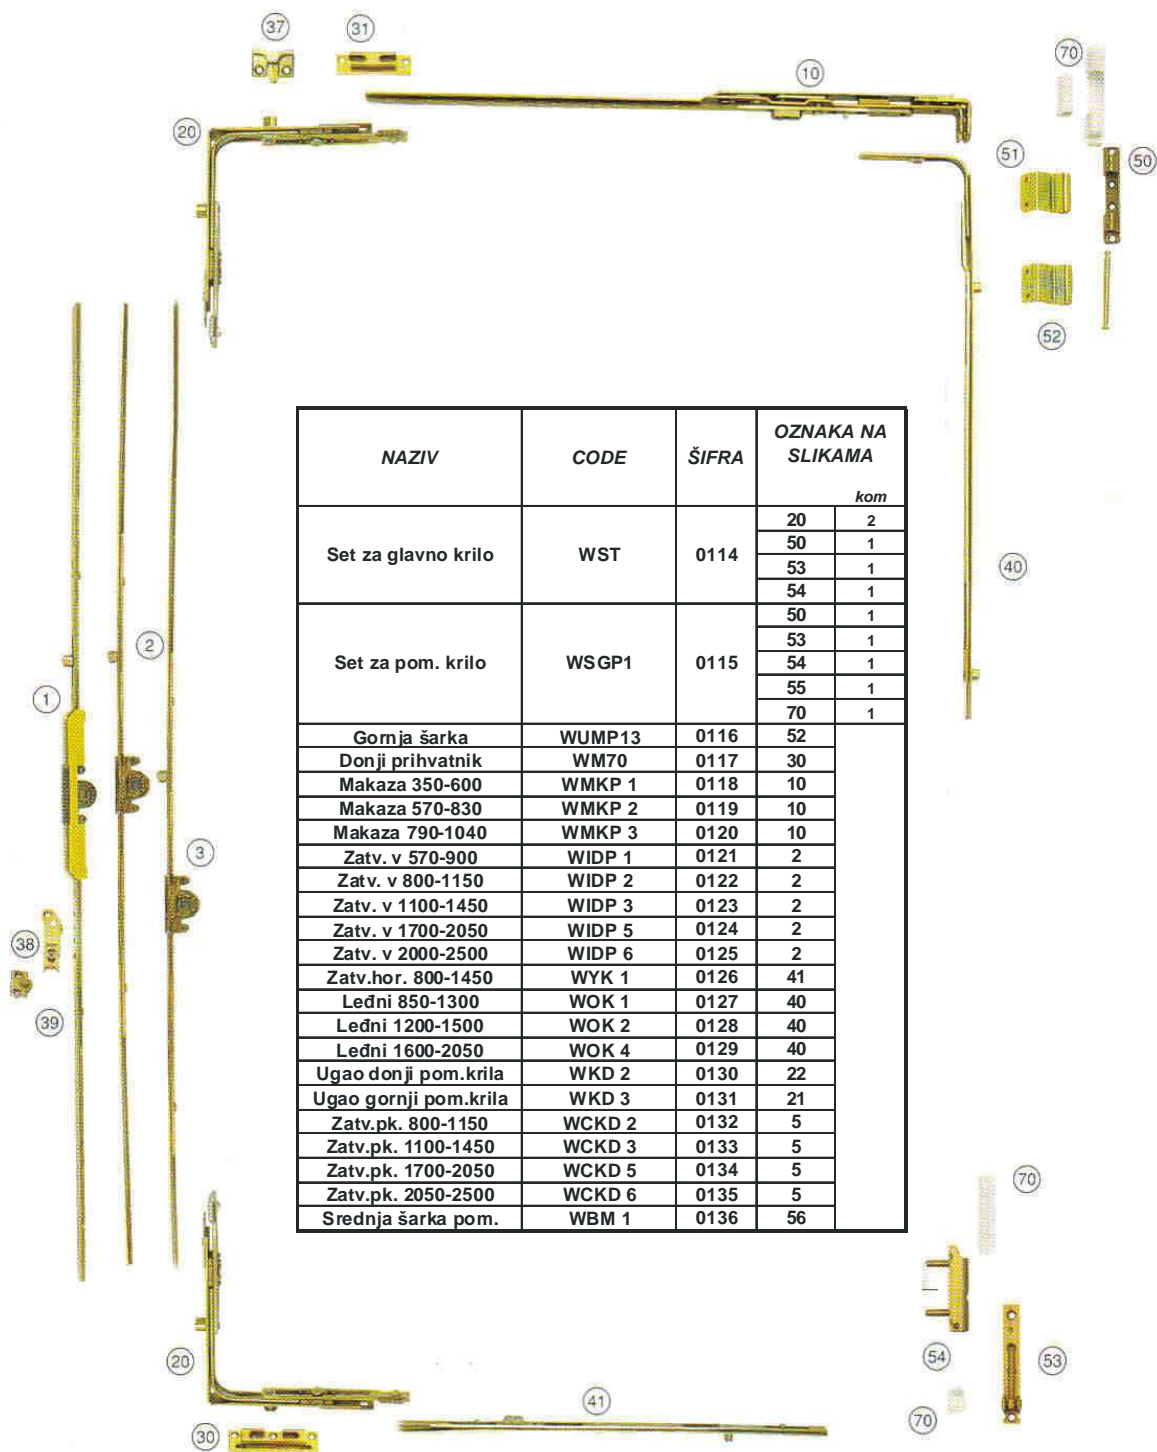

Katalog okova za PVC profile

Naziv	Prihvatnik (srebrni)
Code	7.830.000.101
Šifra	0015

Naziv	Prihvatnik
Code	FiratTEK
Šifra	0137

Naziv	75 mm šarka (pante)
Code	7.830.000.300
Šifra	0019

Naziv	90 mm šarka (pante)
Code	7.830.000.400
Šifra	0020

Naziv	70mm nosač prečke
Code	7.830.002.600
Šifra	0024

Naziv	kvaka za prozor
Code	7.270.003.001
Šifra	0021

Naziv	kvaka za vrata
Code	7.290.001.000
Šifra	0022

Naziv	kvaka sanitar
Code	7.290.002.000
Šifra	0023

NAZIV	CODE	ŠIFRA	OZNAKA NA SLIKAMA	
			kom	
Set za glavno krilo	WST	0114	20	2
			50	1
			53	1
			54	1
Set za pom. krilo	WSGP1	0115	50	1
			53	1
			54	1
			55	1
Gornja šarka	WUMP13	0116	52	
Donji prihvatnik	WM70	0117	30	
Makaza 350-600	WMKP 1	0118	10	
Makaza 570-830	WMKP 2	0119	10	
Makaza 790-1040	WMKP 3	0120	10	
Zatv. v 570-900	WIDP 1	0121	2	
Zatv. v 800-1150	WIDP 2	0122	2	
Zatv. v 1100-1450	WIDP 3	0123	2	
Zatv. v 1700-2050	WIDP 5	0124	2	
Zatv. v 2000-2500	WIDP 6	0125	2	
Zatv. hor. 800-1450	WYK 1	0126	41	
Leđni 850-1300	WOK 1	0127	40	
Leđni 1200-1500	WOK 2	0128	40	
Leđni 1600-2050	WOK 4	0129	40	
Ugao donji pom.krila	WKD 2	0130	22	
Ugao gornji pom.krila	WKD 3	0131	21	
Zatv.pk. 800-1150	WCKD 2	0132	5	
Zatv.pk. 1100-1450	WCKD 3	0133	5	
Zatv.pk. 1700-2050	WCKD 5	0134	5	
Zatv.pk. 2050-2500	WCKD 6	0135	5	
Srednja šarka pom.	WBM 1	0136	56	