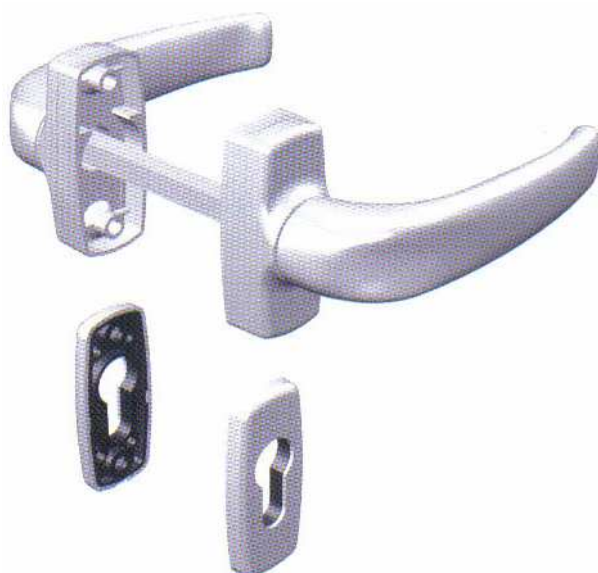

WING WIDTH LENGTHS	
A TYPE - 04001	361 mm - 511 mm
B TYPE - 04002	512 mm - 1300 mm

<b>Naziv</b>	<b>Šarka manja</b>	
<b>Code</b>	<b>02106</b>	
	<b>BELA</b>	<b>ELOX</b>
<b>Šifra</b>	<b>0284</b>	<b>0285</b>

<b>Naziv</b>	<b>Šarka veća</b>	
<b>Code</b>	<b>02118</b>	
	<b>BELA</b>	<b>ELOX</b>
<b>Šifra</b>	<b>0288</b>	<b>0289</b>

<b>Naziv</b>	<b>Šarka za ul.vrata</b>	
<b>Code</b>	<b>02115</b>	
	<b>BELA</b>	<b>ELOX</b>
<b>Šifra</b>	<b>0286</b>	<b>0287</b>

<b>Naziv</b>	<b>Al. kvaka za vrata</b>	
<b>Code</b>	<b>06105</b>	
	<b>BELA</b>	<b>ELOX</b>
<b>Šifra</b>	<b>0290</b>	<b>0291</b>

<b>Naziv</b>	<b>Set za pom.krilo (al.)</b>
<b>Code</b>	<b>03203</b>
<b>Šifra</b>	<b>0292</b>