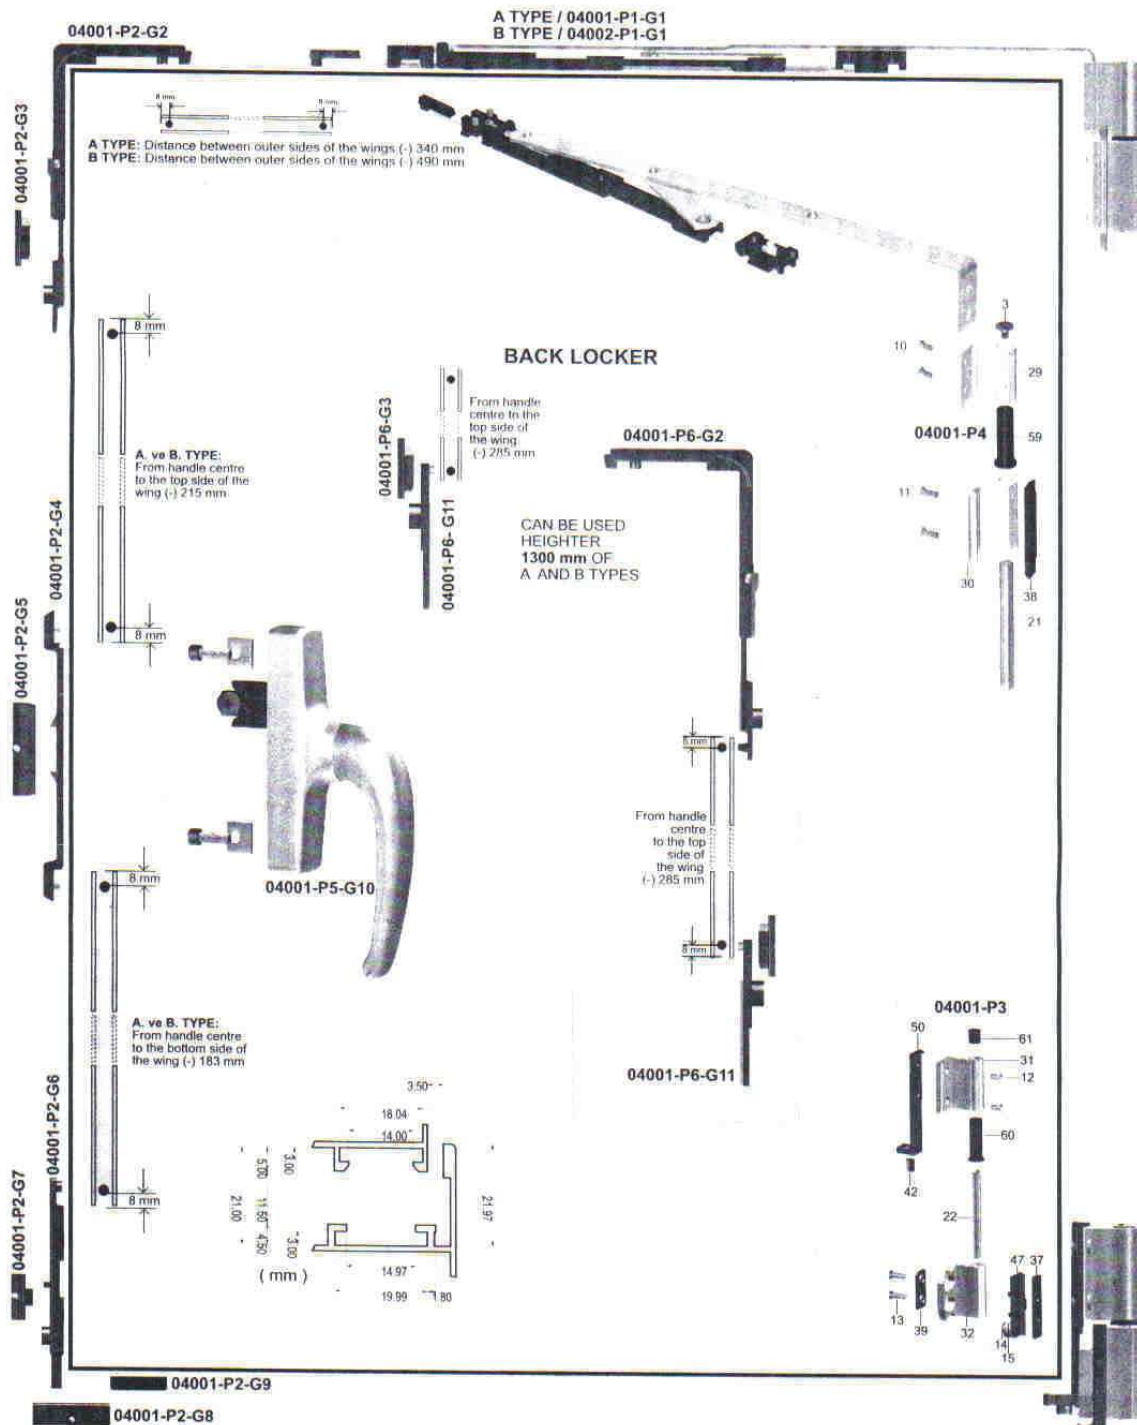

WING WIDTH LENGTHS	
A TYPE - 04001	361 mm - 511 mm
B TYPE - 04002	512 mm - 1300 mm

<b>Naziv</b>	<b>Šarka manja</b>	
<b>Code</b>	<b>02106</b>	
	<b>BELA</b>	<b>ELOX</b>
<b>Šifra</b>	<b>0284</b>	<b>0285</b>

<b>Naziv</b>	<b>Šarka veća</b>	
<b>Code</b>	<b>02118</b>	
	<b>BELA</b>	<b>ELOX</b>
<b>Šifra</b>	<b>0288</b>	<b>0289</b>

<b>Naziv</b>	<b>Šarka za ul.vrata</b>	
<b>Code</b>	<b>02115</b>	
	<b>BELA</b>	<b>ELOX</b>
<b>Šifra</b>	<b>0286</b>	<b>0287</b>

<b>Naziv</b>	<b>Al. kvaka za vrata</b>	
<b>Code</b>	<b>06105</b>	
	<b>BELA</b>	<b>ELOX</b>
<b>Šifra</b>	<b>0290</b>	<b>0291</b>

<b>Naziv</b>	<b>Set za pom.krilo (al.)</b>
<b>Code</b>	<b>03203</b>
<b>Šifra</b>	<b>0292</b>

<b>Naziv</b>	<b>Spojnica T-prečke</b>
<b>Code</b>	<b>05305</b>
<b>Šifra</b>	<b>0298</b>

<b>Naziv</b>	<b>Ručica za prozor</b>	
<b>Code</b>	<b>06001</b>	
	<b>BELA</b>	<b>ELOX</b>
<b>Šifra</b>	<b>0299</b>	<b>0300</b>