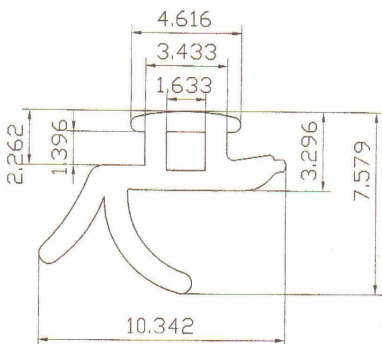

Gume za AL profile

Naziv	guma za štok (jedno pero, veći čep)
Code	P- 024
Šifra	0177
1kg = ? M	33,40

Naziv	guma za T-prečku
Code	P- 031
Šifra	0180
1kg = ? M	19,60

Naziv	guma za štok (dva pera)
Code	P- 032
Šifra	0175
1kg = ? M	30,30

Naziv	srednja guma za TOPLI AL
Code	P- 033
Šifra	0181
1kg = ? M	4,18

Naziv	EPDM guma za staklo
Code	7.814.400.004
Šifra	0249
1kg = ? M	22,00

Naziv	EPDM guma / jedno pero
Code	7.818.100.532
Šifra	0250
1kg = ? M	28,53