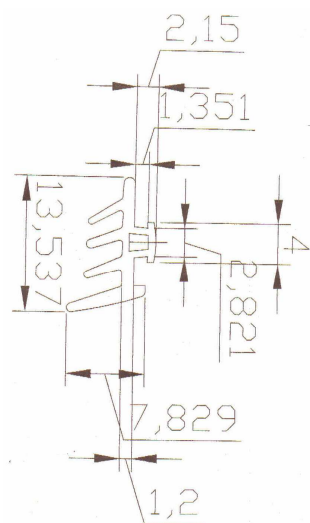

Gume za AL profile

Naziv	guma za štok (jedno pero, veći čep)
Code	P- 024
Šifra	0177
1kg = ? M	33,40

Naziv	guma za T-prečku
Code	P- 031
Šifra	0180
1kg = ? M	19,60

Naziv	guma za štok (dva pera)
Code	P- 032
Šifra	0175
1kg = ? M	30,30

Naziv	srednja guma za TOPLI AL
Code	P- 033
Šifra	0181
1kg = ? M	4,18

Naziv	EPDM guma za staklo
Code	7.814.400.004
Šifra	0249
1kg = ? M	22,00

Naziv	EPDM guma / jedno pero
Code	7.818.100.532
Šifra	0250
1kg = ? M	28,53