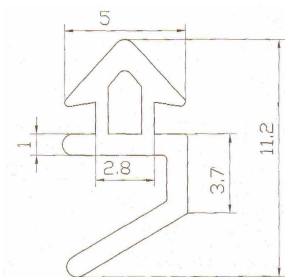

Gume za AL profile

Naziv	guma za štok (jedno pero, veći čep)
Code	P- 024
Šifra	0177
1kg = ? M	33,40

Naziv	guma za T-prečku
Code	P- 031
Šifra	0180
1kg = ? M	19,60

Naziv	guma za štok (dva pera)
Code	P- 032
Šifra	0175
1kg = ? M	30,30

Naziv	srednja guma za TOPLI AL
Code	P- 033
Šifra	0181
1kg = ? M	4,18

Naziv	EPDM guma za staklo
Code	7.814.400.004
Šifra	0249
1kg = ? M	22,00

Naziv	EPDM guma / jedno pero
Code	7.818.100.532
Šifra	0250
1kg = ? M	28,53