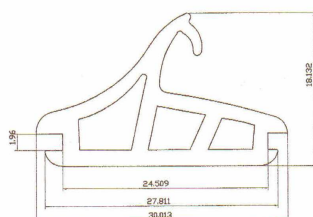

Gume za AL profile

Naziv	guma za štok (jedno pero, veći čep)
Code	P- 024
Šifra	0177
1kg = ? M	33,40

Naziv	guma za T-prečku
Code	P- 031
Šifra	0180
1kg = ? M	19,60

Naziv	guma za štok (dva pera)
Code	P- 032
Šifra	0175
1kg = ? M	30,30

Naziv	srednja guma za TOPLI AL
Code	P- 033
Šifra	0181
1kg = ? M	4,18

Naziv	EPDM guma za staklo
Code	7.814.400.004
Šifra	0249
1kg = ? M	22,00

Naziv	EPDM guma / jedno pero
Code	7.818.100.532
Šifra	0250
1kg = ? M	28,53